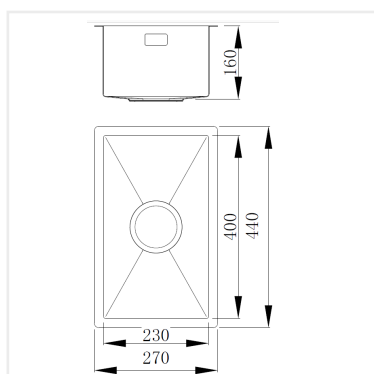

MONTERINGSSÄTT:

Inbyggnad

Undermontering

Underlimning

Planlimning

Isvetsning